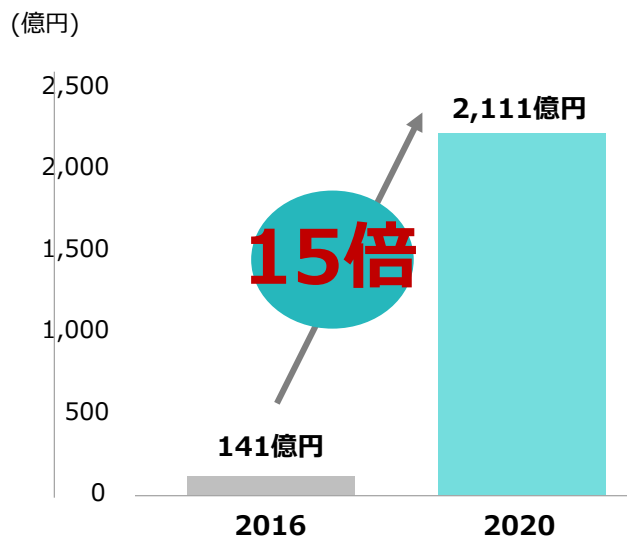

大学広報とAR（拡張現実） の利用について

本資料および内容については、第三者に開示、提供等されないようお願い致します。

01 ARの利用

ARとは、**拡張現実**とも言われています。
スマートフォンのカメラを通して、
デジタルコンテンツを表示できる技術です。

日本のAR/VR市場規模

出所：MM総研「ARとVRに関する一般消費者の利用実態と市場規模調査」

02 スマートフォン利用率 2019年2月 年代別

10代～20代のスマートフォン利用率は、**約9割**。

出所：MRC 2019年のスマホ普及率を年代・地域・年代別

03 ARプロモーションを使った新しい大学広報

AR大学広報物

ARプロモーション

施設360°ビュー

紙面連動動画

VRゴーグルなし!
自宅で大学
をバーチャル体験