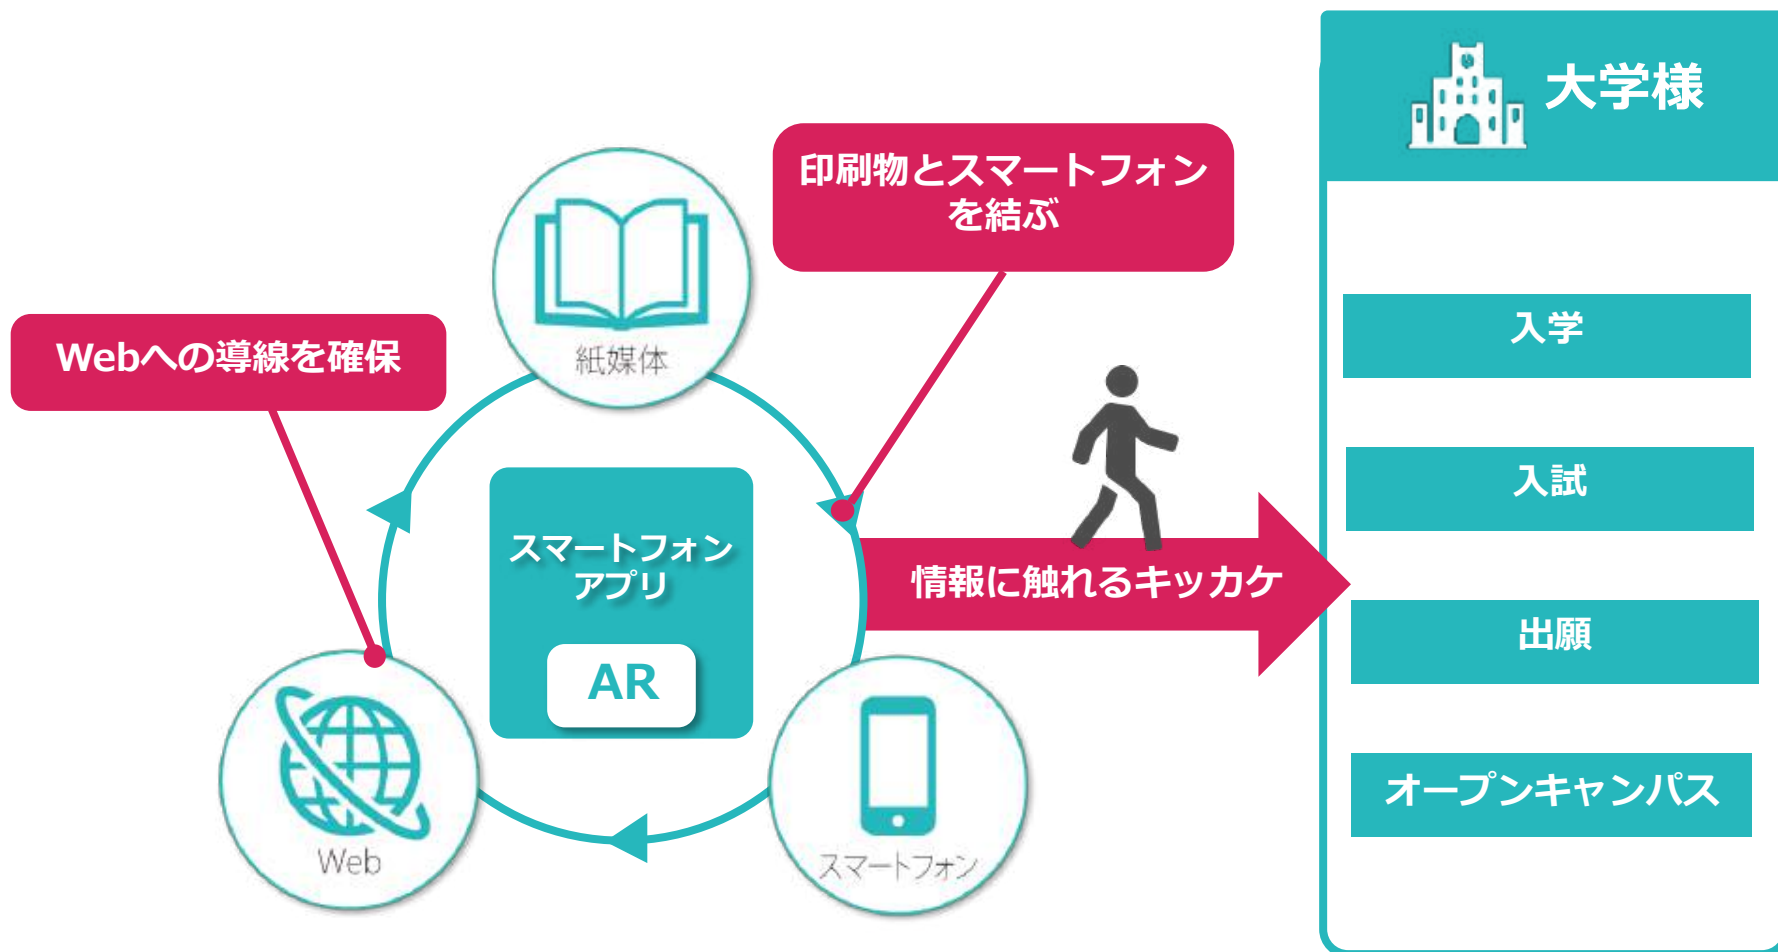

アクセスマップ

※イメージ

紙面の効果測定も可能に！

アクセスを「コンテンツ別」「日時別」「位置情報」で計測します。

これまでにない多角的な分析でPDCAサイクルをより効果的に運用できます。

マップ上で
読まれたエリア
の見える化

アクセスレポート

アプリを体験されたお客様にプッシュ通知

ユーザーのスマートフォンに通知を送る仕組みです。

個人情報が必要で情報配信ができます。

Web更新の通知・オープンキャンパスの通知など今まで気づかなかったユーザーに情報を届けることができます。

ユーザーの行動喚起

開封率が高いため、定期的にアプリを起動させるきっかけを作ることができます。

11 まとめ

スマートフォンアプリを活用することで、

紙・Web・スマートフォンを**結びつけた新しい大学広報!!**

皆様に合っている企画やメリット・効果など違います。

私たちは、「お客様の立場に寄り添う企画提案」をモットーに、じっくりとヒアリングさせていただき、最適な解決策と一緒に見つけ出すことを大切にしています。

お困りの際にはお気軽にお問い合わせください。

AR・アプリなどのお問い合わせ先はコチラ

<https://www.naniwa.com/arzou>

大 阪 本 社：大阪市北区天満1-9-19

Tel:06-6351-7271