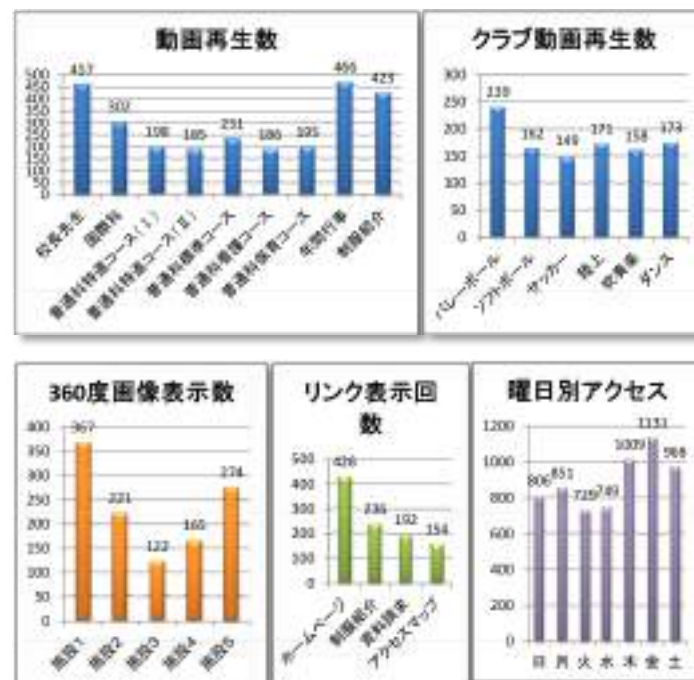

アクセスマップ

※イメージ

紙面の効果測定も可能に！

アクセスを「コンテンツ別」「日時別」「位置情報」で計測します。

これまでにない多角的な分析でPDCAサイクルをより効果的に運用できます。

マップ上で
読まれたエリア
の見える化

アクセスレポート

アプリを体験されたお客様にプッシュ通知