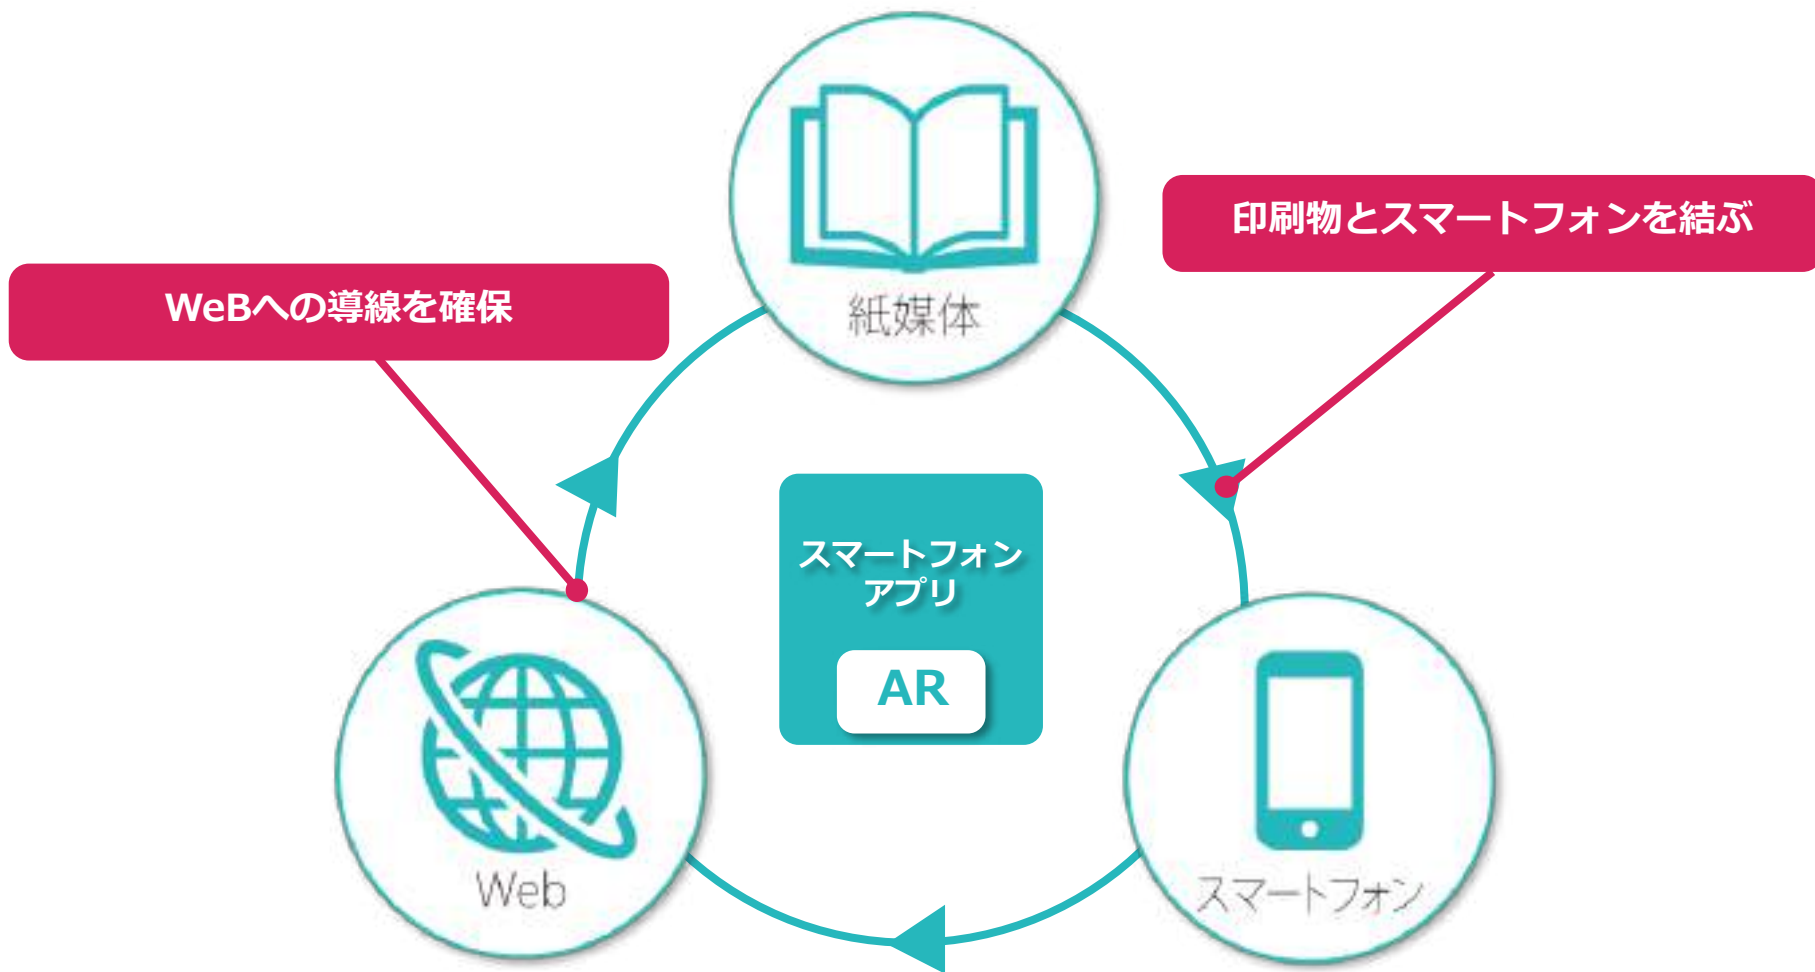

今までに無い体験
驚き・興味

大学様

入学

入試

出願

オープンキャンパス

新しいアクションができる大学広報

04 ARプロモーションを使った新しい大学広報

スマートフォンアプリを活用することで、
紙・Web・スマートフォンを結びつけた新しい大学広報!!

05 ARキャンパスマップ

Point1 **360°動画**でキャンパスをバーチャル体験できる新しいマップ

Point2 **遠方での説明会**でも、学校の施設を紹介できるツール

同志社大学様の例

06 大学案内・学部案内パンフレット

Point1 パンフレットから大学内をバーチャル体験できる

Point2 紙面と連動した仕掛けで、より分かりやすく興味が湧く

関西学院大学 法学部様の例

施設360°ビュー

VRゴーグルなし!
自宅で大学
をバーチャル体験

学生インタビュー動画

写真から
学生が飛び出す

ARフォトスポット

オープンキャンパスのイベントにもぴったりの**ARフォトスポット**！

興味がわき、モチベーションに繋がります。