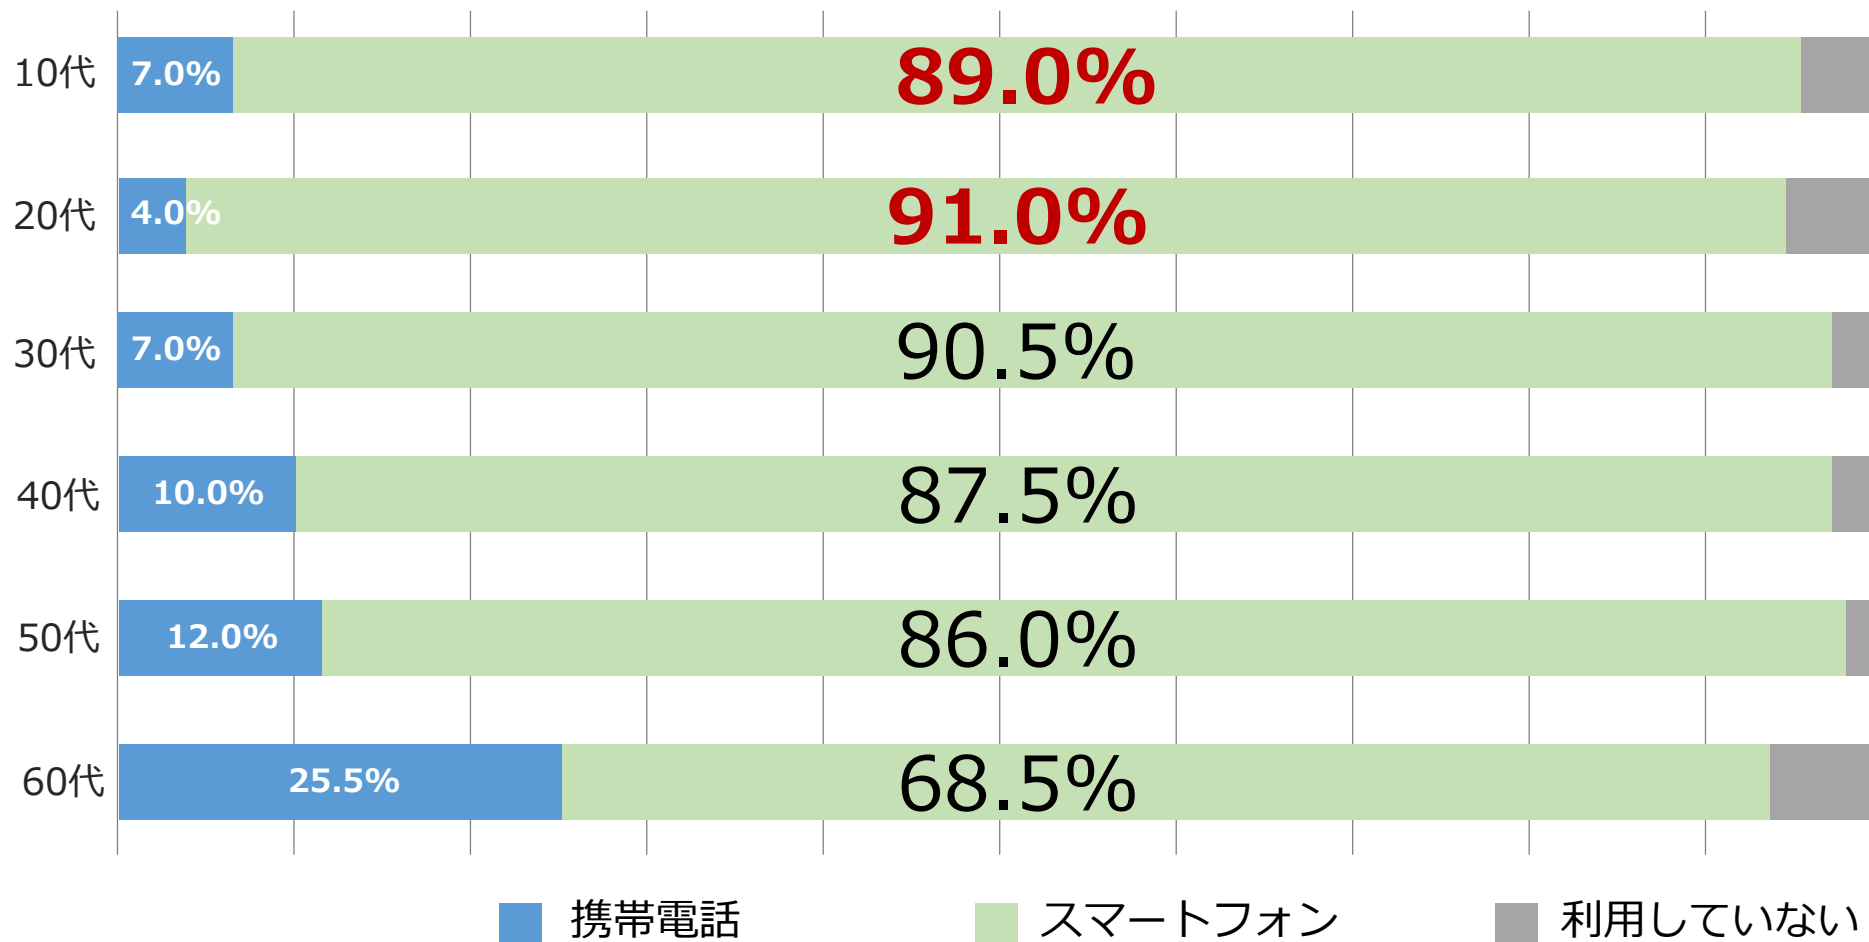

大学広報とAR（拡張現実） の利用について

本資料および内容については、第三者に開示、提供等されないようお願い致します。

01 ARの利用

ARとは、**拡張現実**とも言われています。
スマートフォンのカメラを通して、
デジタルコンテンツを表示できる技術です。

日本のAR/VR市場規模

出所：MM総研「ARとVRに関する一般消費者の利用実態と市場規模調査」

02 スマートフォン利用率 2019年2月 年代別

10代～20代のスマートフォン利用率は、**約9割**。

出所：MRC 2019年のスマホ普及率を年代・地域・年代別

03 ARプロモーションを使った新しい大学広報

AR大学広報物

ARプロモーション

施設360°ビュー

紙面連動動画

VRゴーグルなし!
自宅で大学
をバーチャル体験